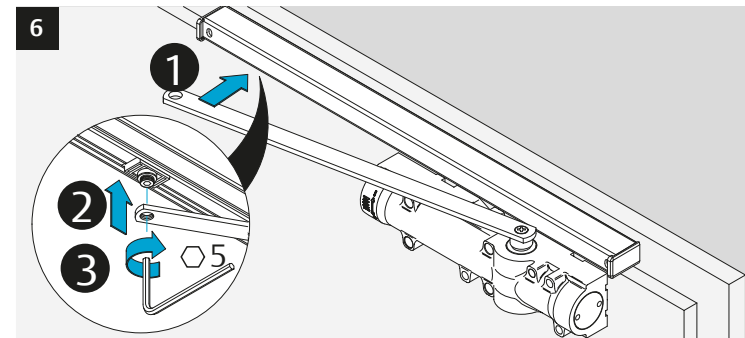

6001322

www.abloy.com/dop

DoP

www.abloy.com/dop

DC700AC
max. 1400mm
EN 3-6

EN3	< 950mm
EN4	< 1100mm
EN5	< 1250mm
EN6	< 1400mm

CE	Abloy Oy, PO Box 108 80101 Joensuu Finland	19
DC700AC	EN 1154:1996/A1:2002/AC:2006 1121-CPR-AD5395	4 8 6 3 1 1 4
Dangerous substances: None		