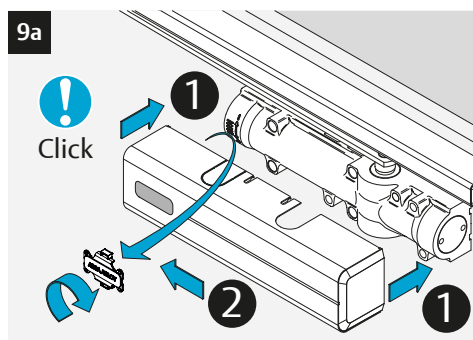

6001322

www.abloy.com/dop

DoP

www.abloy.com/dop

DC700AC
max. 1400mm
EN 3-6

EN3	< 950mm
EN4	< 1100mm
EN5	< 1250mm
EN6	< 1400mm

CE	Abloy Oy, PO Box 108 80101 Joensuu Finland	19
DC700AC	EN 1154:1996/A1:2002/AC:2006 1121-CPR-AD5395	4 8 6 3 1 1 4
Dangerous substances: None		