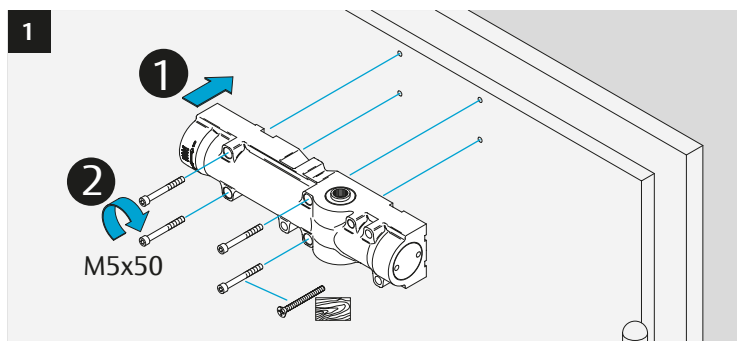

6001322

www.abloy.com/dop

DoP

www.abloy.com/dop

DC700AC
max. 1400mm
EN 3-6

EN3	< 950mm
EN4	< 1100mm
EN5	< 1250mm
EN6	< 1400mm

CE	Abloy Oy, PO Box 108 80101 Joensuu Finland	19
DC700AC	EN 1154:1996/A1:2002/AC:2006 1121-CPR-AD5395	4 8 6 3 1 1 4
Dangerous substances: None		