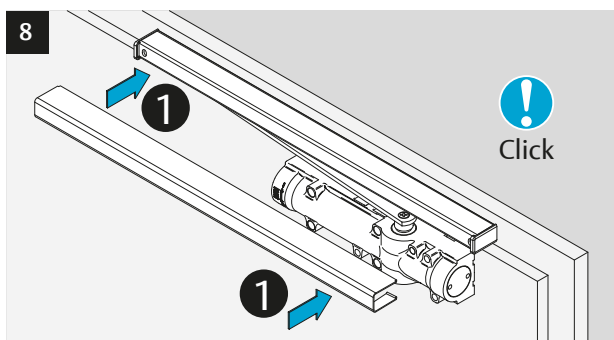

6001322

www.abloy.com/dop

DoP

www.abloy.com/dop

DC700AC
max. 1400mm
EN 3-6

EN3	< 950mm
EN4	< 1100mm
EN5	< 1250mm
EN6	< 1400mm

CE	Abloy Oy, PO Box 108 80101 Joensuu Finland	19
DC700AC	EN 1154:1996/A1:2002/AC:2006 1121-CPR-AD5395	4 8 6 3 1 1 4
Dangerous substances: None		