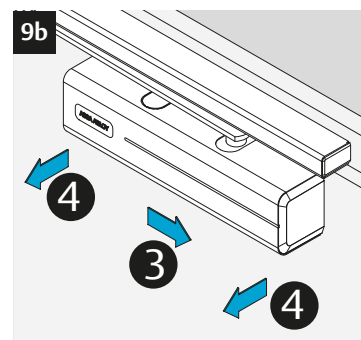

6001322

www.abloy.com/dop

DoP

www.abloy.com/dop

DC700AC
max. 1400mm
EN 3-6

EN3	< 950mm
EN4	< 1100mm
EN5	< 1250mm
EN6	< 1400mm

CE	Abloy Oy, PO Box 108 80101 Joensuu Finland	19
DC700AC	EN 1154:1996/A1:2002/AC:2006 1121-CPR-AD5395	4 8 6 3 1 1 4
Dangerous substances: None		