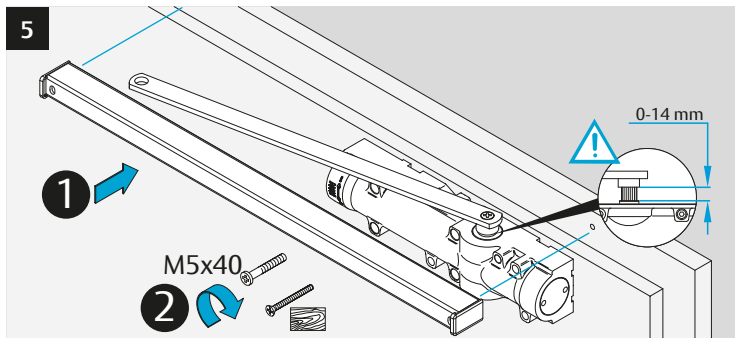

6001322

www.abloy.com/dop

DoP

www.abloy.com/dop

DC700AC
max. 1400mm
EN 3-6

EN3	< 950mm
EN4	< 1100mm
EN5	< 1250mm
EN6	< 1400mm

CE	Abloy Oy, PO Box 108 80101 Joensuu Finland	19
DC700AC	EN 1154:1996/A1:2002/AC:2006 1121-CPR-AD5395	4 8 6 3 1 1 4
Dangerous substances: None		