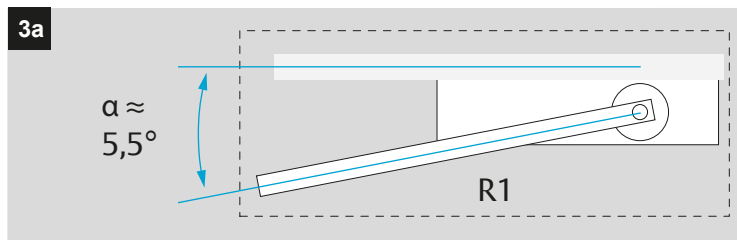

6001322

www.abloy.com/dop

DoP

www.abloy.com/dop

DC700AC
max. 1400mm
EN 3-6

EN3	< 950mm
EN4	< 1100mm
EN5	< 1250mm
EN6	< 1400mm

CE	Abloy Oy, PO Box 108 80101 Joensuu Finland	19
DC700AC	EN 1154:1996/A1:2002/AC:2006 1121-CPR-AD5395	4 8 6 3 1 1 4
Dangerous substances: None		