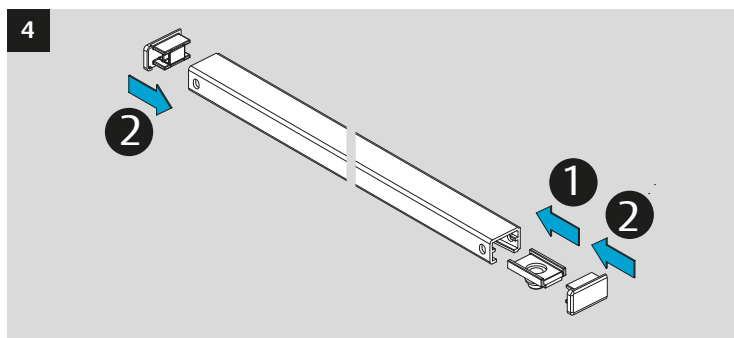

6001322

www.abloy.com/dop

DoP

www.abloy.com/dop

DC700AC
max. 1400mm
EN 3-6

EN3	< 950mm
EN4	< 1100mm
EN5	< 1250mm
EN6	< 1400mm

CE	Abloy Oy, PO Box 108 80101 Joensuu Finland	19
DC700AC	EN 1154:1996/A1:2002/AC:2006 1121-CPR-AD5395	4 8 6 3 1 1 4
Dangerous substances: None		