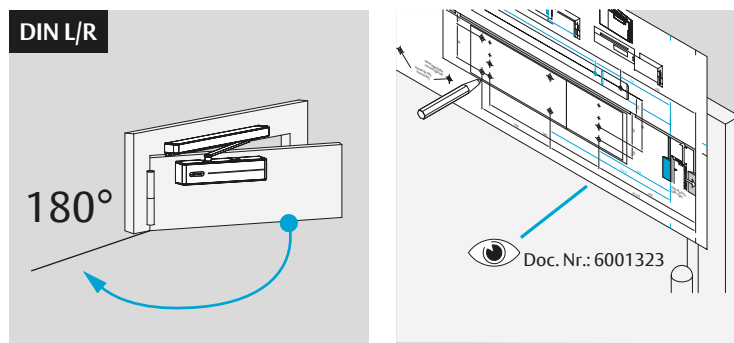

6001322

www.abloy.com/dop

DoP

www.abloy.com/dop

DC700AC
max. 1400mm
EN 3-6

EN3	< 950mm
EN4	< 1100mm
EN5	< 1250mm
EN6	< 1400mm

CE	Abloy Oy, PO Box 108 80101 Joensuu Finland	19
DC700AC	EN 1154:1996/A1:2002/AC:2006 1121-CPR-AD5395	4 8 6 3 1 1 4
Dangerous substances: None		