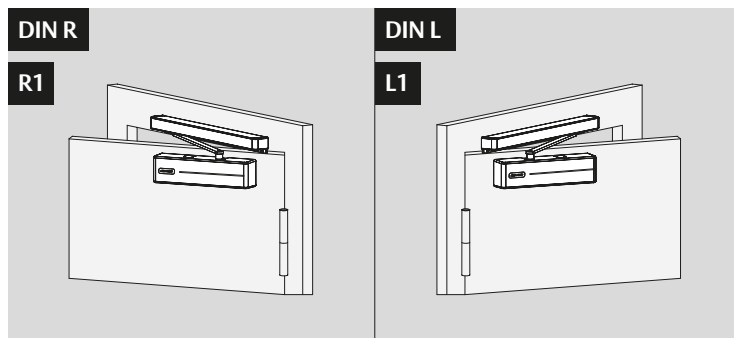

6001322

www.abloy.com/dop

DoP

www.abloy.com/dop

DC700AC
max. 1400mm
EN 3-6

EN3	< 950mm
EN4	< 1100mm
EN5	< 1250mm
EN6	< 1400mm

CE	Abloy Oy, PO Box 108 80101 Joensuu Finland	19
DC700AC	EN 1154:1996/A1:2002/AC:2006 1121-CPR-AD5395	4 8 6 3 1 1 4
Dangerous substances: None		