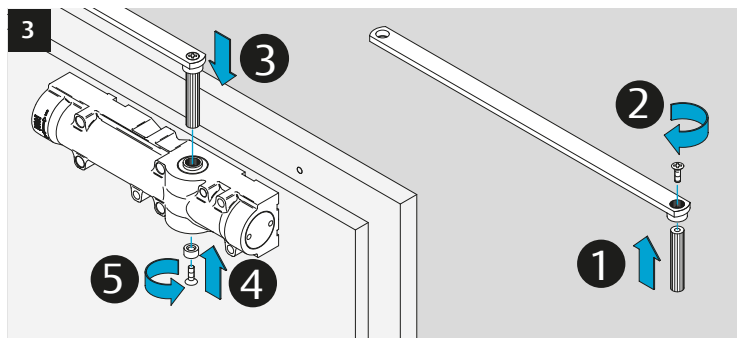

6001322

www.abloy.com/dop

DoP

www.abloy.com/dop

DC700AC
max. 1400mm
EN 3-6

EN3	< 950mm
EN4	< 1100mm
EN5	< 1250mm
EN6	< 1400mm

CE	Abloy Oy, PO Box 108 80101 Joensuu Finland	19
DC700AC	EN 1154:1996/A1:2002/AC:2006 1121-CPR-AD5395	4 8 6 3 1 1 4
Dangerous substances: None		