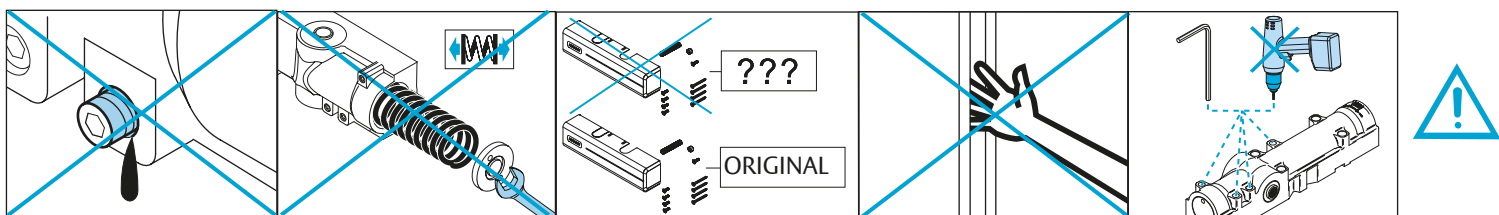

6001322

www.abloy.com/dop

DoP

www.abloy.com/dop

DC700AC
max. 1400mm
EN 3-6

EN3	< 950mm
EN4	< 1100mm
EN5	< 1250mm
EN6	< 1400mm

CE	Abloy Oy, PO Box 108 80101 Joensuu Finland	19
DC700AC	EN 1154:1996/A1:2002/AC:2006 1121-CPR-AD5395	4 8 6 3 1 1 4
Dangerous substances: None		