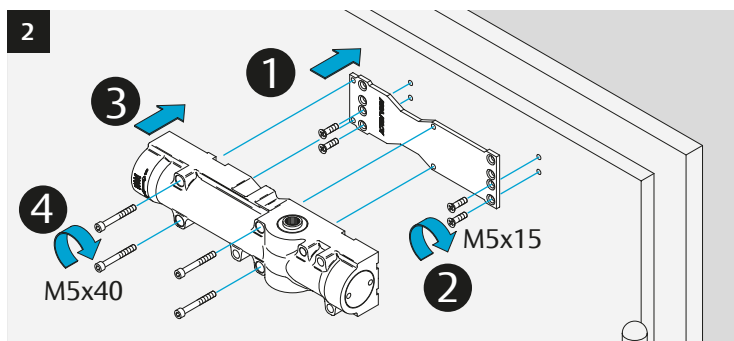

6001322

www.abloy.com/dop

DoP

www.abloy.com/dop

DC700AC
max. 1400mm
EN 3-6

EN3	< 950mm
EN4	< 1100mm
EN5	< 1250mm
EN6	< 1400mm

CE	Abloy Oy, PO Box 108 80101 Joensuu Finland	19
DC700AC	EN 1154:1996/A1:2002/AC:2006 1121-CPR-AD5395	4 8 6 3 1 1 4
Dangerous substances: None		