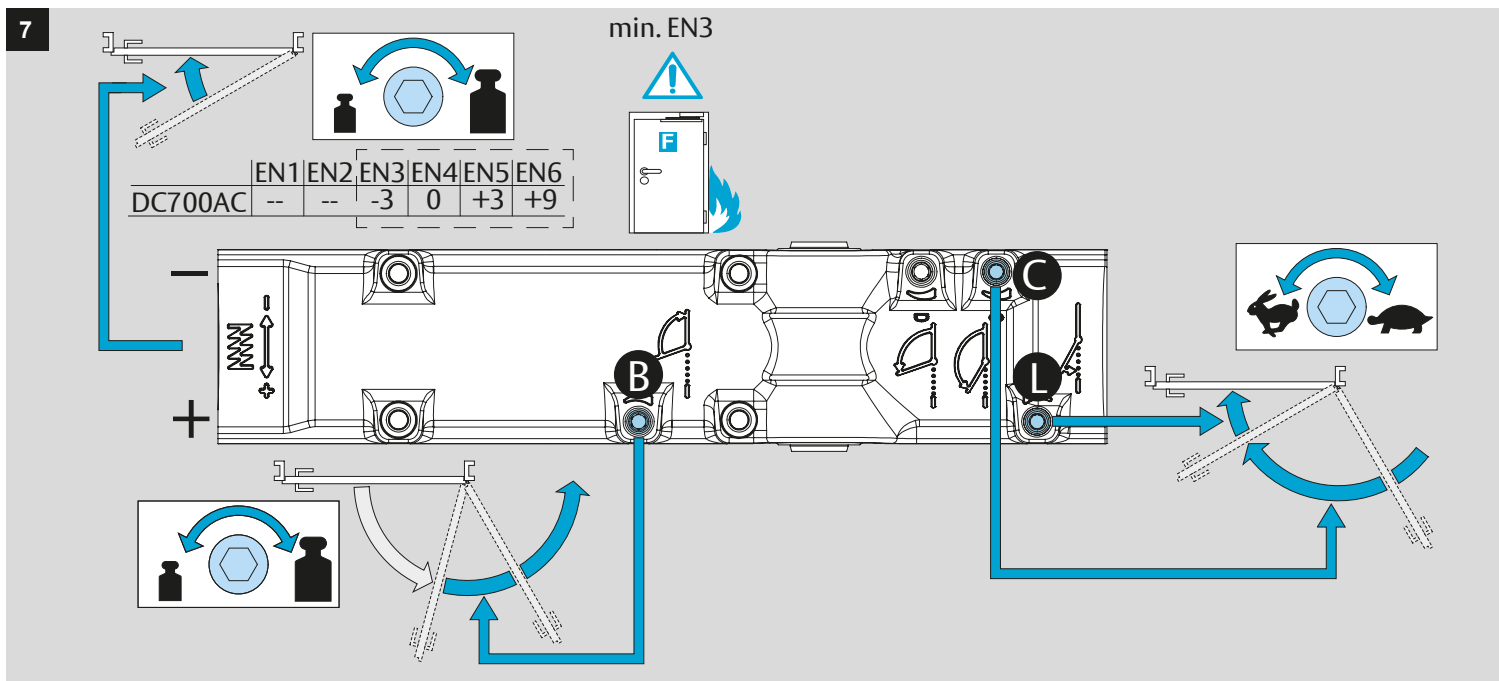

6001322

www.abloy.com/dop

DoP

www.abloy.com/dop

DC700AC
max. 1400mm
EN 3-6

EN3	< 950mm
EN4	< 1100mm
EN5	< 1250mm
EN6	< 1400mm

CE	Abloy Oy, PO Box 108 80101 Joensuu Finland	19
DC700AC	EN 1154:1996/A1:2002/AC:2006 1121-CPR-AD5395	4 8 6 3 1 1 4
Dangerous substances: None		