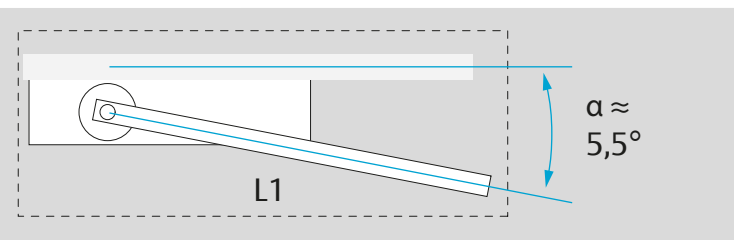

6001322

www.abloy.com/dop

DoP

www.abloy.com/dop

DC700AC
max. 1400mm
EN 3-6

EN3	< 950mm
EN4	< 1100mm
EN5	< 1250mm
EN6	< 1400mm

CE	Abloy Oy, PO Box 108 80101 Joensuu Finland	19
DC700AC	EN 1154:1996/A1:2002/AC:2006 1121-CPR-AD5395	4 8 6 3 1 1 4
Dangerous substances: None		